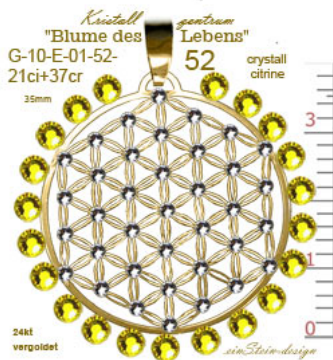

[G-10-E-01-52-21ci+37cr](#)

Blume 35mm 24kt vergoldet aussen 21 Citrine Innen 37 crystal

[10-E-01-52-21ci+37cr](#)

Blume 35mm aussen 21 Citrine Innen 37 crystal

[10-E-01-16-21craq](#)

Blume 35mm aussen 21 crystal aquamarine

[10-E-01-01-21bu](#)

Blume 35mm aussen 21 bunt

[10-E-01-11-21bu+37cr](#)

Blume 35mm aussen 21 bunt Innen 37 crystal

Schmuck von einStein-design – bedeutungsvolle Symbole aus Edelstahl, zu 100% in Österreich gefertigt und mit CRYSTALIZED TM – Swarovski Elements von Hand besetzt