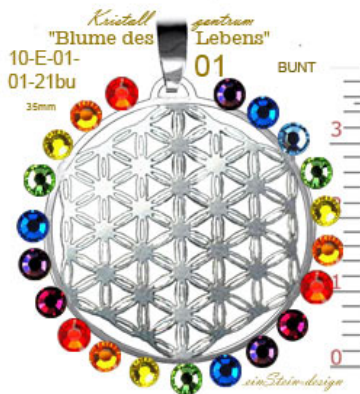

[G-10-E-01-52-21ci+37cr](#)

Blume 35mm 24kt vergoldet aussen 21 Citrine Innen 37 crystal

[10-E-01-52-21ci+37cr](#)

Blume 35mm aussen 21 Citrine Innen 37 crystal

[10-E-01-16-21craq](#)

Blume 35mm aussen 21 crystal aquamarine

[10-E-01-01-21bu](#)

Blume 35mm aussen 21 bunt

[10-E-01-11-21bu+37cr](#)

Blume 35mm aussen 21 bunt Innen 37 crystal

Schmuck von einStein-design – bedeutungsvolle Symbole aus Edelstahl, zu 100% in Österreich gefertigt und mit CRYSTALIZED TM – Swarovski Elements von Hand besetzt