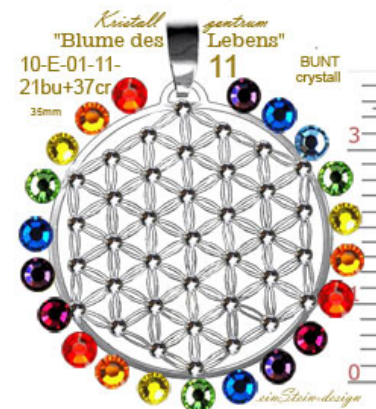

[G-10-E-01-52-21ci+37cr](#)

Blume 35mm 24kt vergoldet aussen 21 Citrine Innen 37 crystal

[10-E-01-52-21ci+37cr](#)

Blume 35mm aussen 21 Citrine Innen 37 crystal

[10-E-01-16-21craq](#)

Blume 35mm aussen 21 crystal aquamarine

[10-E-01-01-21bu](#)

Blume 35mm aussen 21 bunt

[10-E-01-11-21bu+37cr](#)

Blume 35mm aussen 21 bunt Innen 37 crystal

Schmuck von einStein-design – bedeutungsvolle Symbole aus Edelstahl, zu 100% in Österreich gefertigt und mit CRYSTALIZED TM – Swarovski Elements von Hand besetzt

Edelstahlschmuck von einStein-design Österreich

[10-E-01-11-21bu](#)

€ 63,80

Blume des Lebens aussen 21 Kristalle

[35mm →](#)

[10-E-01-11-21bu+37cr](#)

€ 63,80

Blume des Lebens aussen 21 Kristalle+37 Kristalle