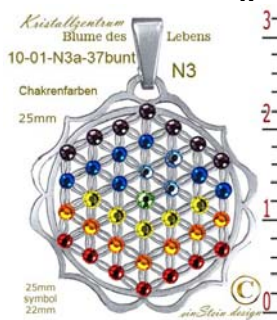

„ Blume des Lebens NEU “

**Kristallzentrum**  
 Energetik Raumdekor  
 0664 730 30 955  
[www.Kristallzentrum.at](http://www.Kristallzentrum.at)

**„ Blume des Lebens Neu „**

**10-01-N3-19bune 25mm**  
[neue Chakrenfarbe](#)

**10-01-N3-37bune 25mm**  
[neue Chakrenfarbe](#)

**10-01-N3a-37bunt**  
[Chakrenfarben 25mm](#)

**10-01-N3a-19+18bu+cr**  
[Chakrenfarben 25mm](#)

**10-01-N2-37bune**  
[neue Chakrenfarbe](#)  
 35mm 25mm

**10-01-N2-19bune**  
[neue Chakrenfarbe](#)  
 35mm 25mm

**10-01-N2a-19bunt**  
[Chakrenfarbe](#)  
 35mm 25mm

**10-01-N2a-37bunt**  
[Chakrenfarbe](#)  
 35mm 25mm

**10-01-N1a-37bunt**  
[Chakrenfarbe 35mm](#)