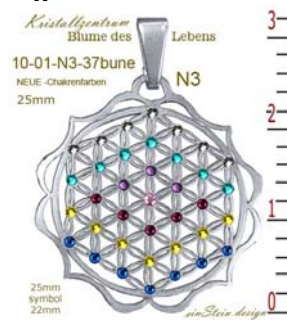

„ Blume des Lebens NEU “

**Kristallzentrum**  
 Energetik Raumdekor  
 0664 730 30 955  
[www.Kristallzentrum.at](http://www.Kristallzentrum.at)

**„ Blume des Lebens Neu „**

**10-01-N3-19bune 25mm**  
[neue Chakrenfarbe](#)

**10-01-N3-37bune 25mm**  
[neue Chakrenfarbe](#)

**10-01-N3a-37bunt**  
[Chakrenfarben 25mm](#)

**10-01-N3a-19+18bu+cr**  
[Chakrenfarben 25mm](#)

**10-01-N2-37bune**  
[neue Chakrenfarbe](#)  
 35mm 25mm

**10-01-N2-19bune**  
[neue Chakrenfarbe](#)  
 35mm 25mm

**10-01-N2a-19bunt**  
[Chakrenfarbe](#)  
 35mm 25mm

**10-01-N2a-37bunt**  
[Chakrenfarbe](#)  
 35mm 25mm

**10-01-N1a-37bunt**  
[Chakrenfarbe 35mm](#)