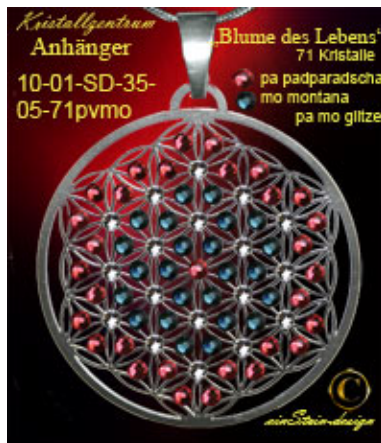

„ Blume des Lebens SD “
Sonderedition 35mm 42mm

Kristallzentrum
Energetik Raumdekor
0650 772 82 37
www.Kristallzentrum.at

„ Blume des Lebens Sonderedition „ 10-01-SD35-00,

G10-01-SD35-52 Kristalle [35mm](#)
G10-01-SD42-52 Kristalle 42mm
24kt vergoldet

€ 99,80

P10-01-SD35-52 [35mm](#)
mit 52 Kristalle Perlmutter Scheibe

€ 99,80

PG10-01-SD35-72 exklusiv [35mm](#)
mit 71 Kristallen Perlmutter
24kt vergoldet

€ 130,80

10-01-SD42-52 [35mm](#)
10-01-SD42-52 42mm
mit 52 Kristalle

€ 69,80

10-01-SD35-71 [35mm](#)
10-01-SD42-71 42mm
mit 71 Kristalle

€ 79,80

10-01-SD42-00 [35mm](#)
10-01-SD42-00 42mm
mit 00 Kristalle

€ 42,80

Schmuck von einStein-design – bedeutungsvolle Symbole aus Edelstahl, zu 100% in Österreich gefertigt und mit CRYSTALIZED™ – Swarovski Elements von Hand besetzt. Edelstahlschmuck von einStein-design Österreich