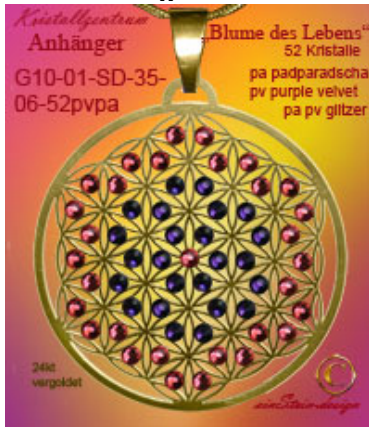

„ Blume des Lebens SD “
Sonderedition 35mm 42mm

Kristallzentrum
Energetik Raumdekor
0650 772 82 37
www.Kristallzentrum.at

„ Blume des Lebens Sonderedition „ 10-01-SD35-00,

G10-01-SD35-52 Kristalle [35mm](#)
G10-01-SD42-52 Kristalle 42mm
24kt vergoldet

€ 99,80

P10-01-SD35-52 [35mm](#)
mit 52 Kristalle Perlmutter Scheibe

€ 99,80

PG10-01-SD35-72 exklusiv [35mm](#)
mit 71 Kristallen Perlmutter
24kt vergoldet

€ 130,80

10-01-SD42-52 [35mm](#)
10-01-SD42-52 42mm
mit 52 Kristalle