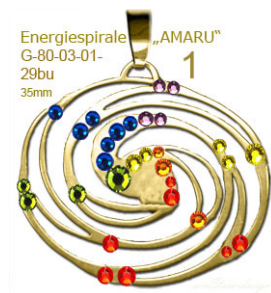

" Engel Fortuna " Engel des Glücks

35mm / 22 mm Ein edles Schmuckstück aus
Edelstahl auch in 24kt vergoldet

Kristallzentrum

Energetik Raumdekor

0650 772 82 37

www.Kristallzentrum.at

"Energiespirale Amaru "

35mm G-80-03-01-29bu

Schmuck von einStein-design – bedeutungsvolle
Symbole aus Edelstahl, zu 100% in Österreich
gefertigt und mit CRYSTALIZED TM – Swarovski
Elements von Hand besetzt – ein Tragegefühl der
besonderen Art.

Ohringe

Energiespirale in den sieben Chakrenfarben in
Form von 30 Stk. original Swarovski Kristallen
besetzt, verstärkt noch zusätzlich die Bedeutung
dieses sehr kraftvollen Symbols.

Wenn Sie einen bestimmten Farbwunsch haben,
bitten wir um kurze e-mail Zuschrift und wir
ermöglichen Ihnen ohne Aufpreis Ihre
individuelle Gestaltungsvariante an Swarovski
Kristallen.

80-03-01-14bu 35mm

Material: Edelstahl poliert auf

Abmessungen: Symbol 35mm

14Kristalle: bunt

[Preisliste Energiespirale](#) →

Ohr-80-k03-05-12cbbd capriblue blackdiamond

Material: Edelstahl poliert

Abmessungen: Symbol 22mm