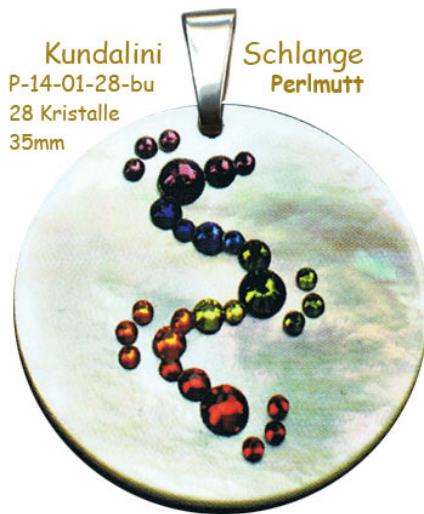

" Kundalini-Schlange,
 . Anhänger . Ohrringe . Armband

Schmuck

Kristallzentrum

Energetik Raumdekor

0650 772 82 37

www.Kristallzentrum.at

Kundalini Schlange
 P-14-01-28-bu
 28 Kristalle
 35mm

Anhänger Kundalini-Schlange,
 Perlmutterplatte mit Kristallen in chakrenfarben

"Kundalini" Schlange Kommt aus dem Sanskrit und heißt übersetzt die "Zusammengerollte" und wird allgemein als die Schlangenkraft die sich am untersten Ende der Wirbelsäule befindet, bezeichnet. Bei der Erweckung entrollt sich die Schlange und die Energie strömt bis zum Kronenchakra. Eine vollständige Erweckung soll der Erleuchtung gleichkommen.

Kundalini-Schlange, auf Perlmutterplatte 35mm

28 Kristalle in Chakrenfarben

[P-14-01-18-bu](#) €54,80

Kundalini Schlange
 P-14-k-01-18-bu
 18 Kristalle
 22mm

[P-14-k-01-18-bu](#)

22mm

P-14-k-01-18-bu €44,80

„Kundalini“ Schlange auf Perlmutter

Kundalini-Schlange Edelstahl Chakrenfarben

Ohrhinge „Kundalini“ Schlange auf Perlmutter

[35mm](#)

[22mm](#)

[40x25](#)

[22mm](#)