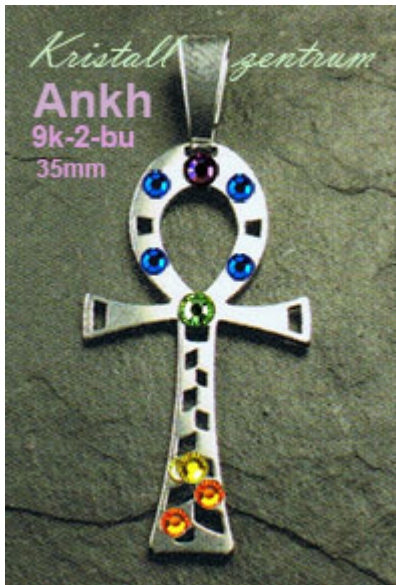

„ Ankh Anch “ Schmuck . Anhänger
. Ohringe .

Kristallzentrum
Energetik Raumdekor
0664 730 30 955
www.Kristallzentrum.at

„Ankh „

Material: Edelstahl poliert
Abmessungen: Symbol 35mm
9Kristalle:bunt 20-06-0-09bunt

Link zu Homepage➔

Schmuck von einStein-design – bedeutungsvolle Symbole aus Edelstahl, zu 100% in Österreich gefertigt und mit CRYSTALIZED™ – Swarovski Elements von Hand besetzt
Edelstahlschmuck von einStein-design Österreich